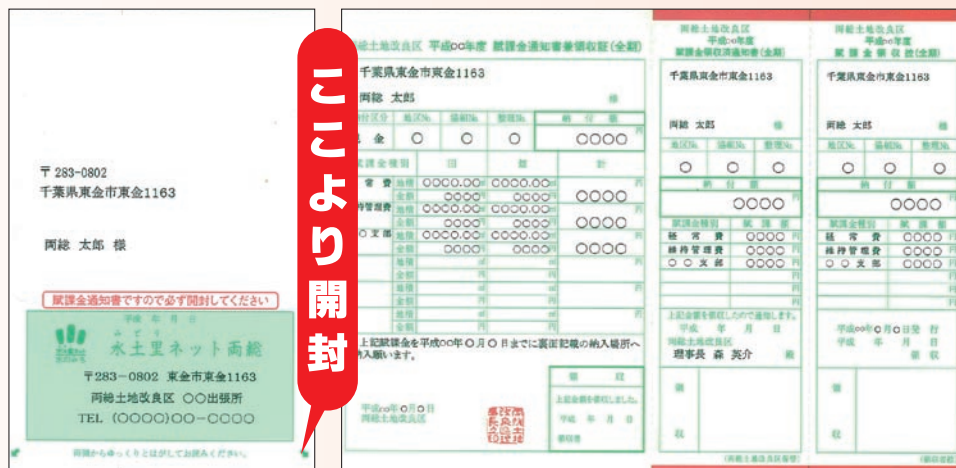

## 忘れていませんか！賦課金の納入

賦課金の納入については、組合員の理解により大部分が納期までに納入されておりますが、納入が滞っておられる方は、滞納処分（差押え）の対象となりますので、速やかに納入されますようお願い申し上げます。

現金納付には必ず現金と一緒に右記の賦課金通知書（納付書）を納入窓口へお持ちください。

ただし、口座自動振替申込みの組合員へお届けしたものは、通知書です。

賦課金納入には使えませんが、口座への入金を忘れた場合には最寄りの出張所へお問い合わせください。