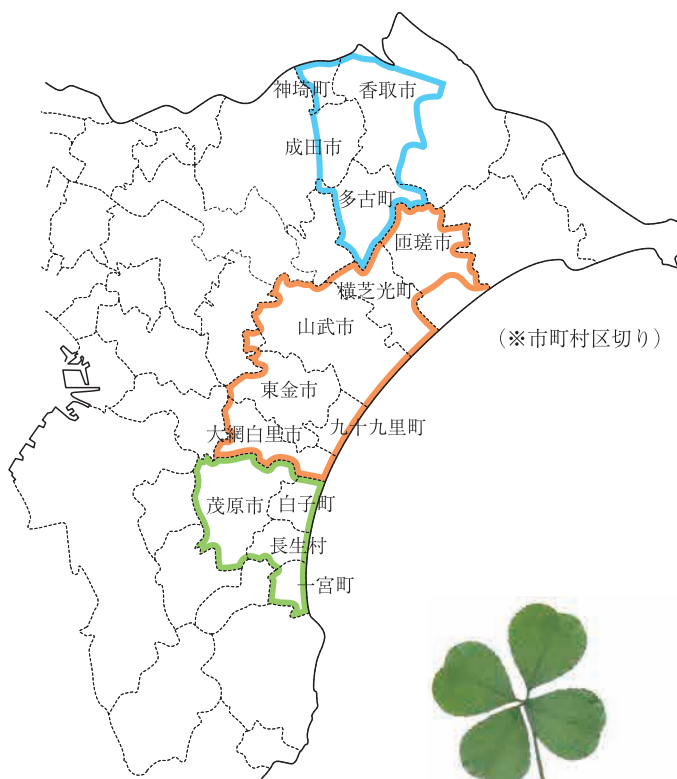

# 両総土地改良区の 組織・機構が変わりました

平成30年4月1日より、組織のスリム化・効率化を図る事を目的に、近年の行政区域等を考慮した、3支所体制(香取、山武、長生)に移行しました。

組合員の皆様のご負担にならないよう組合費の納入及び組合員資格得喪通知書の受付等については管轄地域に関わらず、全ての支所及び事務局にて取り扱いしております。

## 管轄地域について

事務所名(所在地)	管轄地域
香取支所 (香取市佐原ホ689)	香取市、成田市 神崎町、多古町
山武支所 (横芝光町寺方515-1)	匝瑳市、横芝光町 山武市、東金市 大網白里市、九十九里町
長生支所 (茂原市本納3041)	茂原市、長生村 白子町、一宮町
事務局【総務課、調査管理課】(東金市東金1163)	